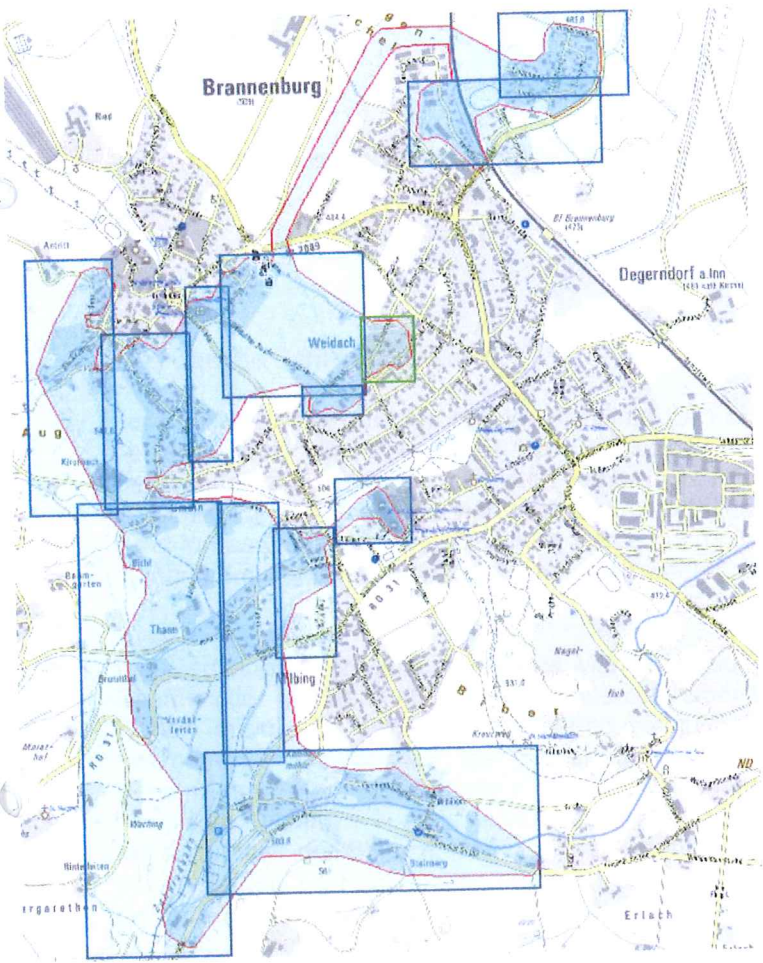

Karte Brannenburg:

Karte der Ist-Versorgung
Stand vor der Markterkundung

Legende:

Vorläufiges Erschließungsgebiet
(rot umrandet)

Bandbreiten im Down-/Upload
[Mbit/s]

- <= 15 / 1 ■
- = 16 / 1 ■
- >= 30 / 2 ■